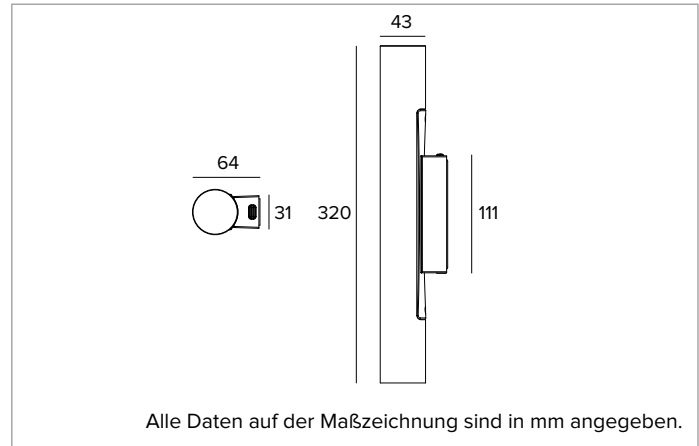

1T9957EL | LABEL 4 - Wandleuchte

Wandleuchte für LED-Leuchtmittel mit direkt/indirekter Lichtemission mit Netzspannung

	4000K	H(m)	D(m)	Emax(lx)
	Ra90		42°	
Fixture Power	15W	1	0.76	1718
Source Flux	2120lm	2	1.52	430
Fixture Flux	1567lm	3	2.28	191
Efficacy	105lm/W	4	3.04	107
TS1962	Imax=810cd/klm	Imax	1718cd	5
			3.80	69

MECHANISCHE MERKMALE

Zylindrischer Körper aus CNC-gefrästem Aluminium und mit Pulverfarbe beschichtet.

Farbe und Oberfläche: Kreideweiß

Abmessungen: D=43mm

Gewicht: 0,78Kg

Schutzart: IP20

ELEKTRISCHE MERKMALE